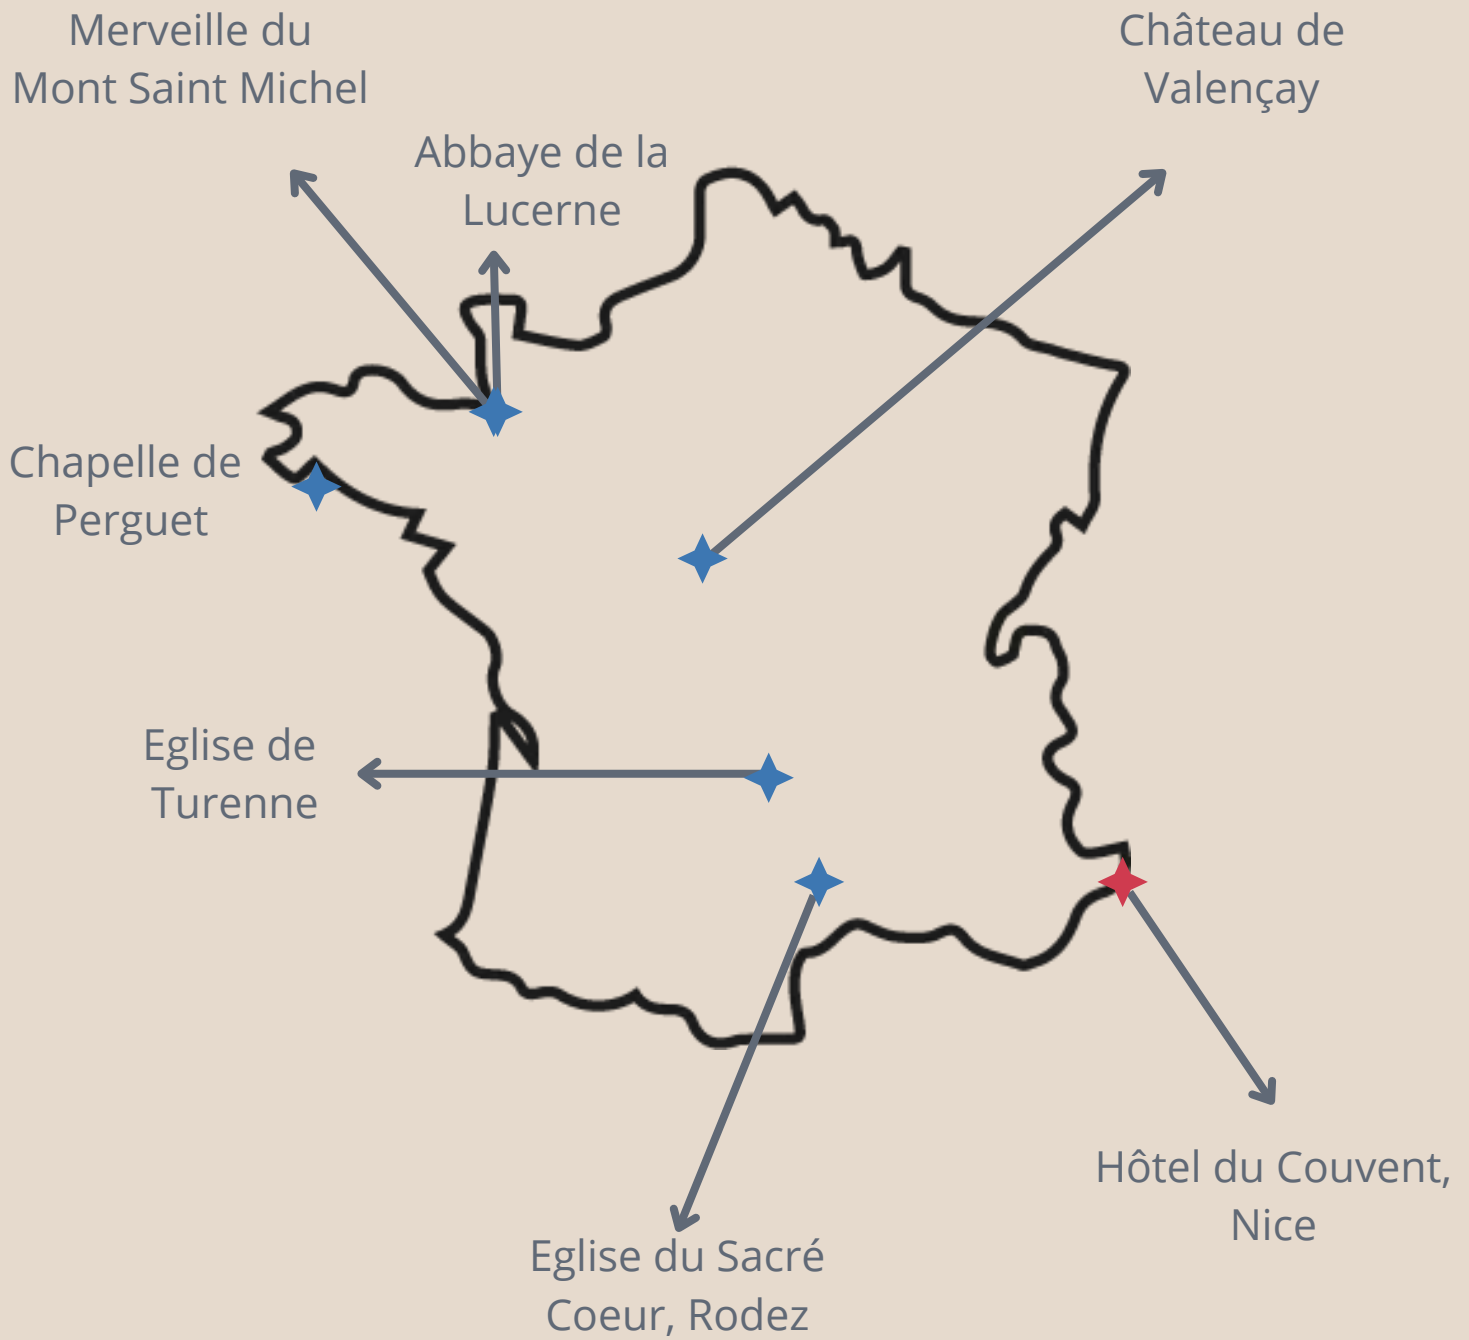

Mardi-Vendredi : 10h00-12h00 14h00-18h00
Samedi : 9h00-12h00

 www.ardoisieresdecorreze.com

 [lesardoisieresdecorreze](https://www.instagram.com/lesardoisieresdecorreze)

 Les Ardoisières de Corrèze

Nos chantiers notables