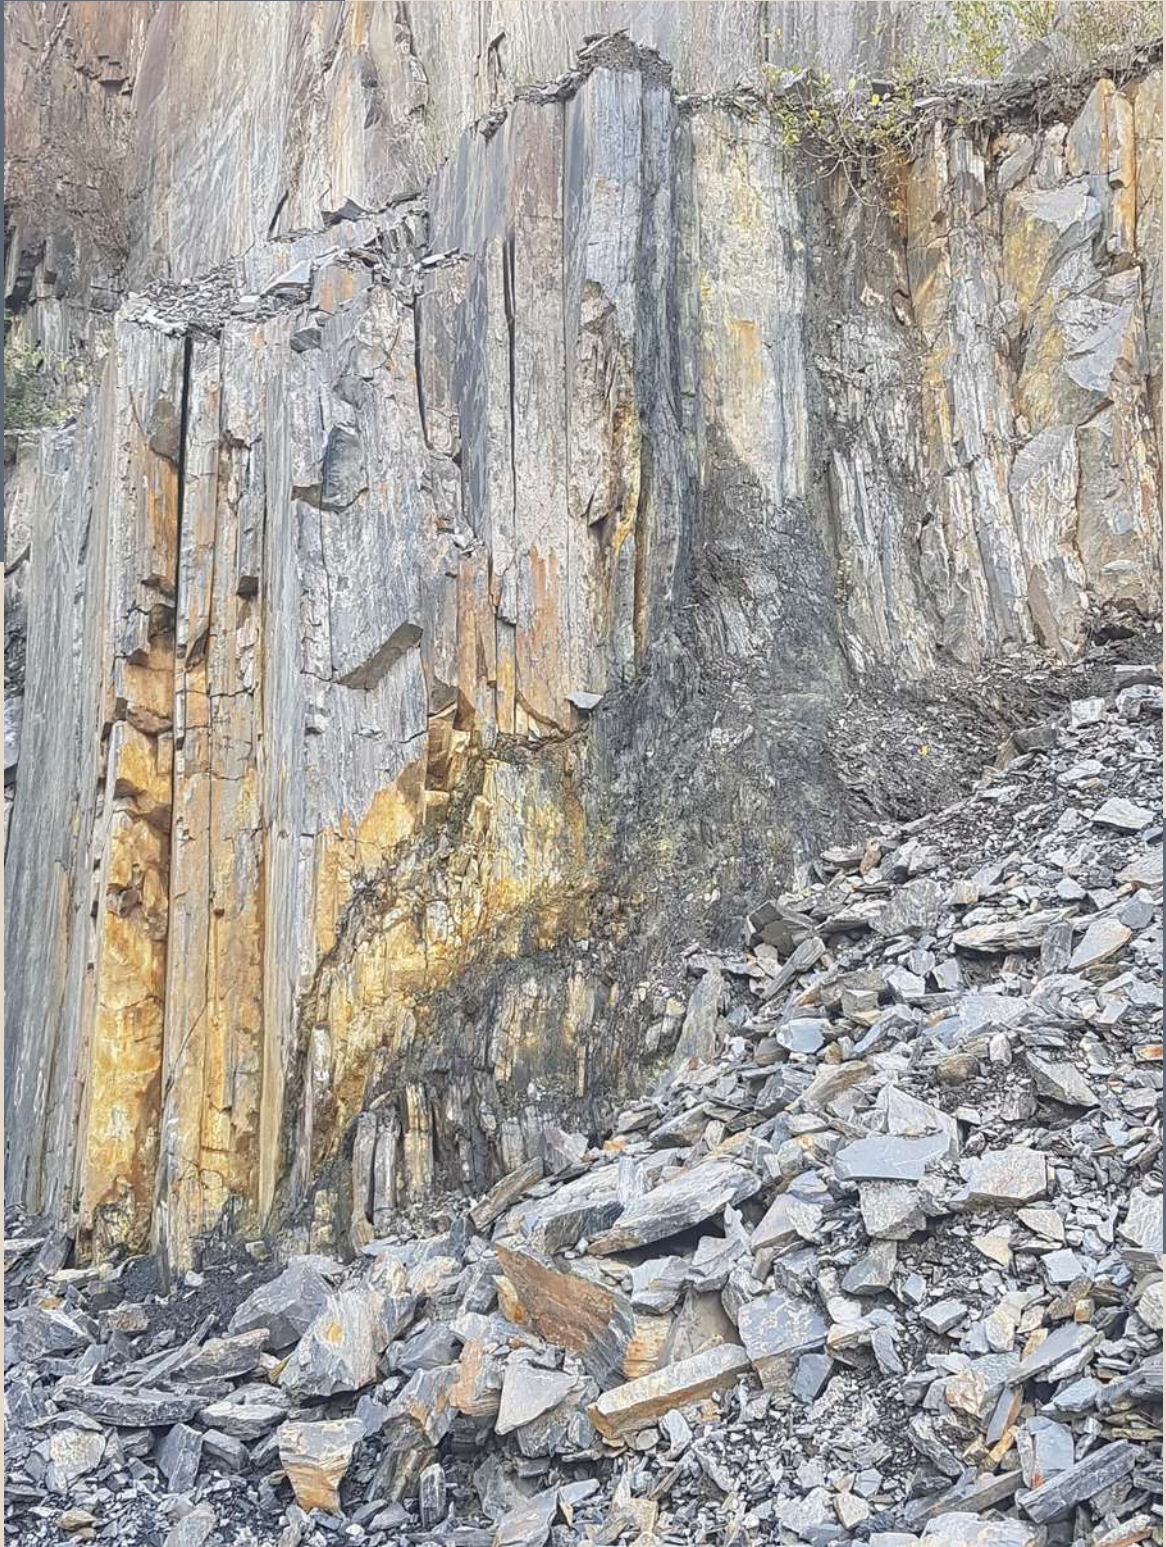

Mardi-Vendredi : 10h00-12h00 14h00-18h00
Samedi : 9h00-12h00

 www.ardoisieresdecorreze.com

 [lesardoisieresdecorreze](https://www.instagram.com/lesardoisieresdecorreze)

 Les Ardoisières de Corrèze

Nos chantiers notables