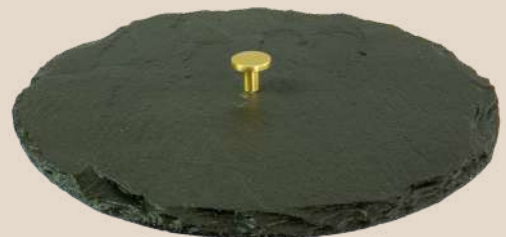

LES ARDOISIÈRES
DE CORRÈZE

EXCELLENCE

TRADITION

QUALITÉ

Art de la table

Les plateaux

Nos plateaux sont fabriqués dans notre atelier corrézien, à la main, en ardoise de Travassac ou Allasac. Chaque pièce est unique.

Planche apéritive longue
54,00 € TTC

Planche rectangle
44,40 € TTC

Plateau à fromage rond
44,40 € TTC

Dessous de verres ronds ou carrés
25,00 € TTC

Dessous de Verres avec socle
35,00 € TTC

Origine Travassac
Taille variable